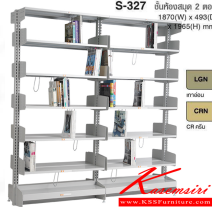

ชื่อสินค้า : S-327

หมวดหมู่สินค้า : ชั้นหนังสือเหล็ก

แบรนด์สินค้า : TAIYO

รายละเอียด : ชั้นหนังสือ 2 ตอน รุ่น S-327 ขนาด ก1870xล493xส1965 มม. มีสองสี เทาอ่อนและครึ้ม

รับน้ำหนักได้ต่อชั้น 40 กม. ไทโย ชั้นหนังสือเหล็ก

S-327 (สีเทาอ่อน)

รายละเอียด : ชั้นหนังสือ 2 ตอน รุ่น S-327 ขนาด ก1870xล493xส1965 มม. สีเทาอ่อน รับน้ำหนักได้ต่อชั้น 40 ม. ไทโย ชั้นหนังสือเหล็ก

ราคา 16,000 บาท