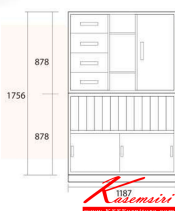

รายการสินค้า 88001::RD-411

RD-411 ตู้เอกสาร 3 in 1
1187(W) x 408(D) x 878(H) mm.

Kasemsiri
www.KSSFurniture.com

RD-411 ตู้เอกสาร 3 in 1
1187(W) x 408(D) x 878(H) mm.

ชื่อสินค้า : RD-411

หมวดหมู่สินค้า : ตู้เอกสารเหล็ก

แบรนด์สินค้า : TAIYO

รายละเอียด : ตู้เอกสาร 3in1 มี 2 สี (CR, GX) ขนาด ก1181xล406xส876 มม. ตู้เอกสารเหล็ก TAIYO

RD-411(CR)

รายละเอียด : ตู้เอกสาร 3in1 สีครีม ขนาด ก1181xล406xส876 มม. ตู้เอกสารเหล็ก TAIYO

ราคา 7,700 บาท

RD-411(GX)