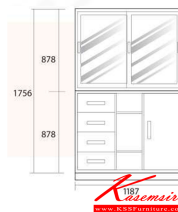

รายการสินค้า 32081::RD-411

RD-411 ตู้เอกสาร 3 in 1
1187(W) x 408(D) x 878(H) mm.

Kasemsiri
www.KSSFurniture.com

RD-411 ตู้เอกสาร 3 in 1
1187(W) x 408(D) x 878(H) mm.

ชื่อสินค้า : RD-411

หมวดหมู่สินค้า : ตู้เอกสารเหล็ก

แบรนด์สินค้า : TAIYO

รายละเอียด : ตู้เอกสาร 3in1 มี 2 สี (CR, GX) ขนาด ก1181xล406xส876 มม. ตู้เอกสารเหล็ก TAIYO

RD-411(CR)

รายละเอียด : ตู้เอกสาร 3in1 สีครีม ขนาด ก1181xล406xส876 มม. ตู้เอกสารเหล็ก TAIYO

ราคา 7,700 บาท

RD-411(GX)