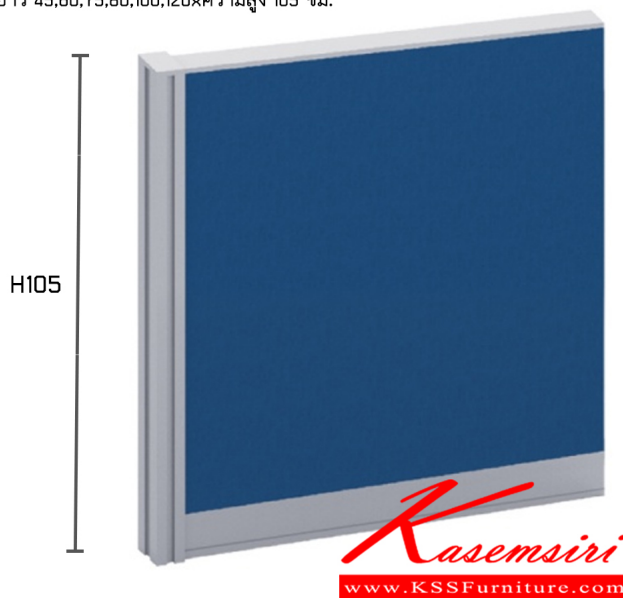

Kasemsiri
KSSFurniture.com

www.kssfurniture.com

Tel : 02-403-1044, 02-403-1055

Mobile : 083-082-8212

Fax : 02-403-1094

Email : kssfurntiure2u@hotmail.com

หยุดทุกวันอาทิตย์ เปิด 9.00-18.00

รายการสินค้า 17058::TPNF-10(ไม่มีกล่องไฟ)

TPNF-10 (ไม่มีกล่องไฟ)

ยาว 45,60,75,80,100,120xความสูง 105 ซม.

พาร์ติชั่นแบบทึบเต็มแผ่น

ชื่อสินค้า : TPNF-10(ไม่มีกล่องไฟ)

หมวดหมู่สินค้า : พาร์ติชั่น

แบรนด์สินค้า : TAIYO

รายละเอียด : พาร์ติชั่นแบบทึบเต็มแผ่น ความสูง 105 ซม. ความยาว 45,60,75,80,100,120 ซม. พาร์ติชั่น

TPNF-104(ไม่มีกล่องไฟ) (ยาว45ซม.)

รายละเอียด : พาร์ติชั่นแบบทึบเต็มแผ่น ความสูง 105 ซม. ความยาว 45 ซม. พาร์ติชั่น

ราคา 1,900 บาท

TPNF-106(ไม่มีกล่องไฟ) (ยาว60ซม.)

รายละเอียด : พาร์ทิชั่นแบบทึบเต็มแผ่น ความสูง 105 ซม. ความยาว 60 ซม. พาร์ทิชั่น