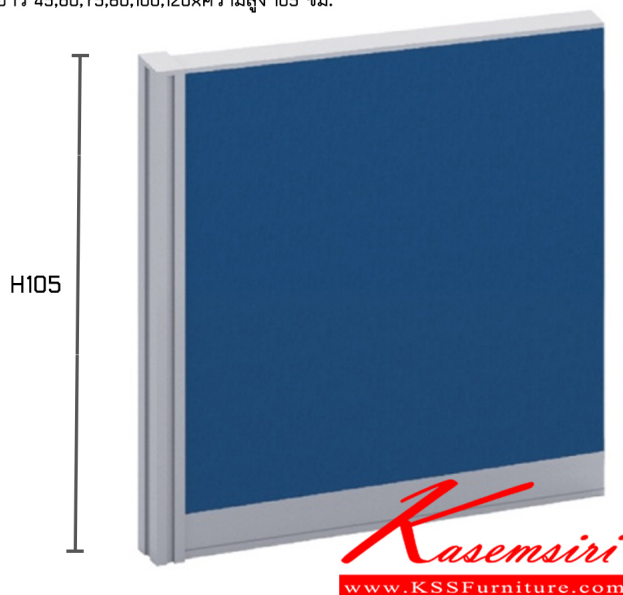

Kasemsiri
KSSFurniture.com

www.kssfurniture.com

Tel : 02-403-1044, 02-403-1055

Mobile : 083-082-8212

Fax : 02-403-1094

Email : kssfurntiure2u@hotmail.com

หยุดทุกวันอาทิตย์ เปิด 9.00-18.00

รายการสินค้า 17058::TPNF-10(ไม่มีกล่องไฟ)

TPNF-10 (ไม่มีกล่องไฟ)

ยาว 45,60,75,80,100,120xความสูง 105 ซม.

พาร์ติชั่นแบบทึบเต็มแผ่น

ชื่อสินค้า : TPNF-10(ไม่มีกล่องไฟ)

หมวดหมู่สินค้า : พาร์ติชั่น

แบรนด์สินค้า : TAIYO

รายละเอียด : พาร์ติชั่นแบบทึบเต็มแผ่น ความสูง 105 ซม. ความยาว 45,60,75,80,100,120 ซม. พาร์ติชั่น

TPNF-104(ไม่มีกล่องไฟ) (ยาว45ซม.)

รายละเอียด : พาร์ติชั่นแบบทึบเต็มแผ่น ความสูง 105 ซม. ความยาว 45 ซม. พาร์ติชั่น

ราคา 1,900 บาท

TPNF-106(ไม่มีกล่องไฟ) (ยาว60ซม.)

รายละเอียด : พาร์ทิจันแบบทึบเต็มแผ่น ความสูง 105 ซม. ความยาว 60 ซม. พาร์ทิจัน