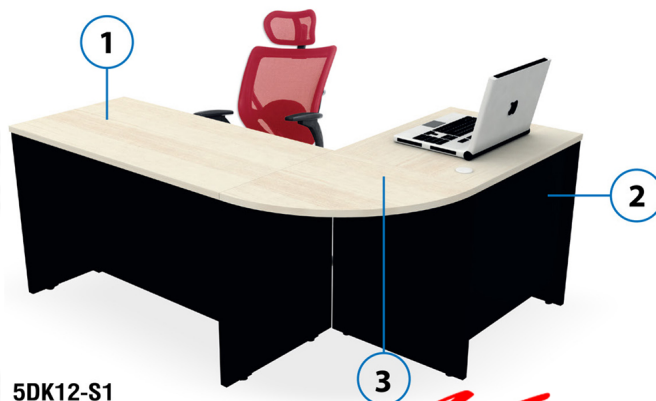

5DK12

ชุดโต๊ะทำงาน

5DK12-S1

5DK12

ชุดโต๊ะทำงาน

เซอริสลับค่า

ไวท์วูดสลับค่า

ชุดโต๊ะทำงาน 5DK12-S1			
NO.	MODEL	DESCRIPTION	DIMENSION (mm.) (W x (D) x (H))
1	5D1202	โต๊ะรูปตัว Z สีไม้	1200 x 600 x 750
2	5CP601	เก้าอี้สำนักงาน	800 x 600 x 750
3	5TE662	เบาะรองนั่ง	Deep 600 x 600

ชุดโต๊ะทำงาน 5DK12-S2			
NO.	MODEL	DESCRIPTION	DIMENSION (mm.) (W x (D) x (H))
1	5D1202	โต๊ะรูปตัว Z สีไม้	1200 x 600 x 750
2	5CP601	เก้าอี้สำนักงาน	800 x 600 x 750
3	5CF122	เก้าอี้	600 x 600 x 750

ชุดโต๊ะทำงาน 5DK12-S1

ชื่อสินค้า : 5DK12

หมวดหมู่สินค้า : ชุดโต๊ะทำงาน

แบรนด์สินค้า : Smart FORM

รายละเอียด : ชุดโต๊ะทำงาน ประกอบด้วยโต๊ะทำงานขนาด 1.2 ม.(ดูโต๊ะทำงาน SmartForm เพิ่มเติมค่ะ) และ
 ติ้คอมพิวเตอร์ 80 ซม.(ดูโต๊ะคอมพิวเตอร์เพิ่มเติมSmartFormค่ะ) พร้อมแผ่นต่อหน้าโต๊ะ/โต๊ะเข้ามุม ชุดโต๊ะทำงาน Smart
 ORM

5DK12-S1 (LCD)

รายละเอียด : ชุดโต๊ะทำงาน ประกอบด้วยโต๊ะทำงานขนาด 1.2 ม.(ดูโต๊ะทำงาน SmartForm เพิ่มเติมค่ะ) และ
 ติ้คอมพิวเตอร์ 80 ซม.(ดูโต๊ะคอมพิวเตอร์เพิ่มเติมSmartFormค่ะ) พร้อมแผ่นต่อหน้าโต๊ะ ชุดโต๊ะทำงาน Smart FORM