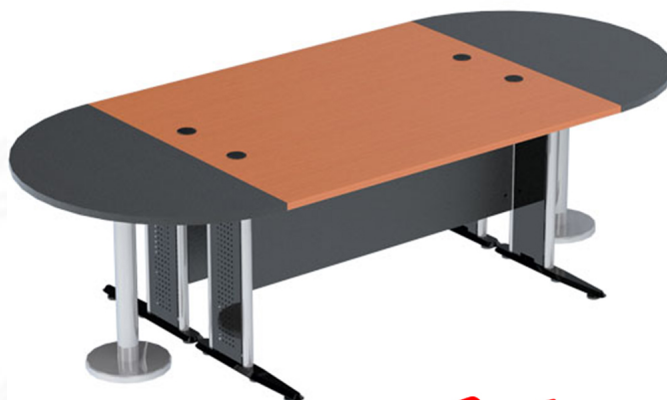

รายการสินค้า 98006::WCF-3312

WCF-3312 : โต๊ะประชุม 10 ที่นั่ง WIN PLUS
W330.0 x D120.0 x H75.0 CM. CHERRY
BLACK

Kasemsiri
www.KSSFurniture.com

Kasemsiri
www.KSSFurniture.com

Kasemsiri
www.KSSFurniture.com

ชื่อสินค้า : WCF-3312

หมวดหมู่สินค้า : โต๊ะประชุม

แบรนด์สินค้า : SURE

รายละเอียด : โต๊ะประชุม 10 ที่นั่ง WCF-3312 ขนาด 330 x 120 x 75 cm. ขา2แบบ(ขาพ่นดำ,ขาชุบโครเมียม)
โต๊ะประชุม SURE

WCF-3312 (ขาพ่นดำ)

รายละเอียด : โต๊ะประชุม 10 ที่นั่ง WCF-3312 ขนาด 330 x 120 x 75 cm. ขาพ่นดำ โต๊ะประชุม SURE

ราคา 23,500 บาท

WCF-3312 (ขาชุบโครเมียม)