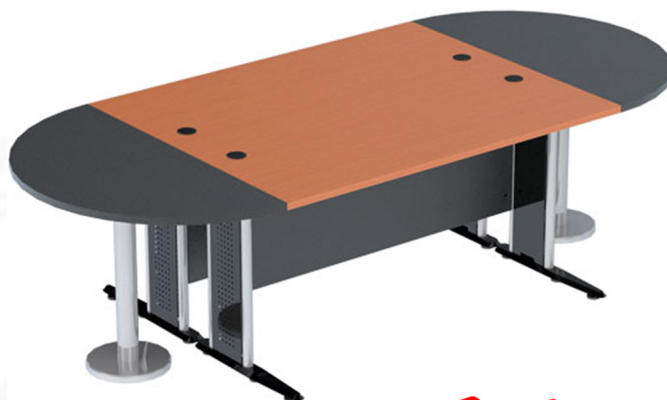

WCF-3612 : โต๊ะประชุม 10 ที่นั่ง
W360.0 x D120.0 x H75.0 CM.

WIN PLUS

CHERRY

BLACK

Kasemsiri
www.KSSFurniture.com

WCF-3612 : โต๊ะประชุม 10 ที่นั่ง
W360.0 x D120.0 x H75.0 CM.

WIN PLUS
CHERRY
BLACK

Kasemsiri
www.KSSFurniture.com

WCF-3612 : โต๊ะประชุม 10 ที่นั่ง
W360.0 x D120.0 x H75.0 CM.

WIN PLUS
CHERRY
BLACK

Kasemsiri
www.KSSFurniture.com

ชื่อสินค้า : WCF-3612

หมวดหมู่สินค้า : โต๊ะประชุม

แบรนด์สินค้า : SURE

รายละเอียด : โต๊ะประชุม 10 ที่นั่ง WCF-3612 ขนาด 360 x 120 x 75 cm. ขา2แบบ(ขาพ่นดำ,ขาชุบโครเมียม)
โต๊ะประชุม SURE

WCF-3612 (ขาพ่นดำ)

รายละเอียด : โต๊ะประชุม 10 ที่นั่ง WCF-3612 ขนาด 360 x 120 x 75 cm. ขาพ่นดำ โต๊ะประชุม SURE

ราคา 25,200 บาท

WCF-3612 (ขาชุบโครเมียม)

รายละเอียด : โต๊ะประชุม 10 ที่นั่ง WCF-3612 ขนาด 360 x 120 x 75 cm. ขาชุบโครเมียม โต๊ะประชุม SURE