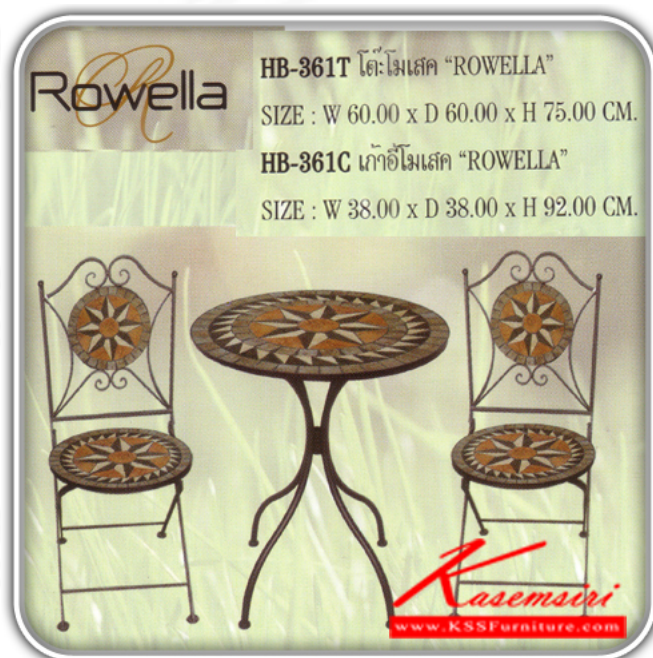

Kasemsiri
KSSFurniture.com

www.kssfurniture.com

Tel : 02-403-1044, 02-403-1055

Mobile : 083-082-8212

Fax : 02-403-1094

Eamil : kssfurntiure2u@hotmail.com

หยุดทุกวันอาทิตย์ เปิด 9.00-18.00

รายการสินค้า 80598073::HB-361T-HB-361C

ชื่อสินค้า : HB-361T-HB-361C

หมวดหมู่สินค้า : ชุดโต๊ะแฟชั่น

แบรนด์สินค้า : SURE

รายละเอียด : HB-361T โต๊ะโมเสก ROWELLA ก600xล600xส750 มม. โต๊ะสนาม HB-361C เก้าอี้โมเสก ROWELLA ก380xล380xส920 มม. เก้าอี้สนาม ชุดโต๊ะแฟชั่น SURE

HB-361T-HB-361C

รายละเอียด : HB-361T โต๊ะโมเสก ROWELLA ก600xล600xส750 มม. โต๊ะสนาม HB-361C เก้าอี้โมเสก ROWELLA ก380xล380xส920 มม. เก้าอี้สนาม ชุดโต๊ะแฟชั่น SURE

ราคา 4,500 บาท

เกษมศิริเฟอร์นิเจอร์ KssFurniture.com