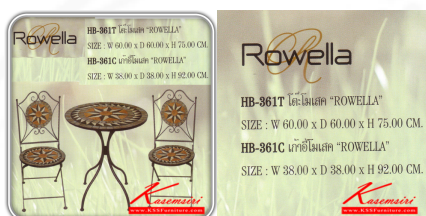

ชื่อสินค้า : HB-361T-HB-361C

หมวดหมู่สินค้า : ชุดโต๊ะแฟชั่น

แบรนด์สินค้า : SURE

รายละเอียด : HB-361T โต๊ะโมเสก ROWELLA ก600xล600xส750 มม. โต๊ะสนาม HB-361C เก้าอี้โมเสก ROWELLA ก380xล380xส920 มม. เก้าอี้สนาม ชุดโต๊ะแฟชั่น SURE

HB-361T-HB-361C

รายละเอียด : HB-361T โต๊ะโมเสก ROWELLA ก600xล600xส750 มม. โต๊ะสนาม HB-361C เก้าอี้โมเสก ROWELLA ก380xล380xส920 มม. เก้าอี้สนาม ชุดโต๊ะแฟชั่น SURE

ราคา 4,500 บาท

เกษมศิริเฟอร์นิเจอร์ KssFurniture.com