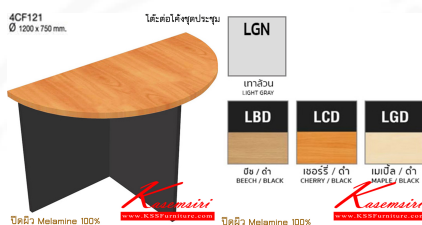

Kasemsiri
KSSFurniture.com

www.kssfurniture.com

Tel : 02-403-1044, 02-403-1055

Mobile : 083-082-8212

Fax : 02-403-1094

Eamil : kssfurntiure2u@hotmail.com

หยุดทุกวันอาทิตย์ เปิด 9.00-18.00

รายการสินค้า 89098::4CF121

4CF121
Ø 1200 x 750 mm.

โต๊ะต่อโค้งชุดประชุม

ปิดผิว Melamine 100%

Kasemsiri
www.KSSFurniture.com

4CF121
Ø 1200 x 750 mm.

โต๊ะต่อโค้งชุดประชุม

LGN

เทาอ่อน
Light Gray

LBD

บีช / ดำ
BEECH / BLACK

LCD

เชอร์รี่ / ดำ
CHERRY / BLACK

LGD

โอ๊ค / ดำ
OAK / BLACK

ปิดผิว Melamine 100%

ปิดผิว Melamine 100%