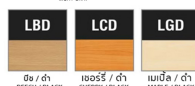

ชื่อสินค้า : 4CM950

หมวดหมู่สินค้า : ตู้เอกสาร-สำนักงาน

แบรนด์สินค้า : TAIYO

รายละเอียด : ตู้ใส่แฟ้มเอกสารสูง 4 ชั้น แบบบิลโล่ง ล่างแขวนแฟ้มเอกสาร 2 ชั้นชัก ขนาด ก900xล400xส1600 ม. ปิดผิวเมลามีน 100% ตู้เอกสาร-สำนักงาน TAIYO

4CM950 (LGN)

รายละเอียด : ตู้ใส่แฟ้มเอกสารสูง 4 ชั้น แบบบิลโล่ง ล่างแขวนแฟ้มเอกสาร 2 ชั้นชัก ขนาด ก900xล400xส1600 ม. สีเทาล้วน ปิดผิวเมลามีน 100% ตู้เอกสาร-สำนักงาน TAIYO

ราคา 7,300 บาท