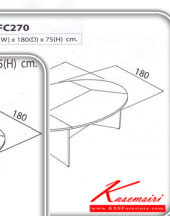

## รายการสินค้า 362721674::TY-4CFC270

ชื่อสินค้า : TY-4CFC270

หมวดหมู่สินค้า : โต๊ะประชุม

แบรนด์สินค้า : TAIYO

รายละเอียด : โต๊ะประชุม ขนาด ก2700xล1800xส750 มม. โต๊ะประชุม TAIYO