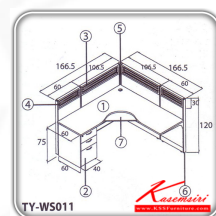

ชื่อสินค้า : TY-WS011

หมวดหมู่สินค้า : ชุดโต๊ะทำงาน

แบรนด์สินค้า : TAIYO

รายละเอียด : WORK STATION ขนาด ก1665xล1665xส1200 มม. ชุดโต๊ะทำงาน TAIYO

TY-WS011

รายละเอียด : WORK STATION ขนาด ก1665xล1665xส1200 มม. ชุดโต๊ะทำงาน TAIYO