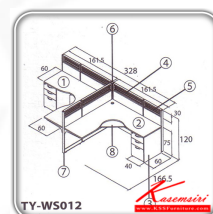

## รายการสินค้า 876480048::TY-WS012

ชื่อสินค้า : TY-WS012

หมวดหมู่สินค้า : ชุดโต๊ะทำงาน

แบรนด์สินค้า : TAIYO

รายละเอียด : WORK STATION ขนาด ก3280xล1665xส1200 มม. ชุดโต๊ะทำงาน TAIYO