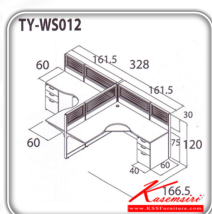

## รายการสินค้า 876480048::TY-WS012

ชื่อสินค้า : TY-WS012

หมวดหมู่สินค้า : ชุดโต๊ะทำงาน

แบรนด์สินค้า : TAIYO

รายละเอียด : WORK STATION ขนาด ก3280xล1665xส1200 มม. ชุดโต๊ะทำงาน TAIYO