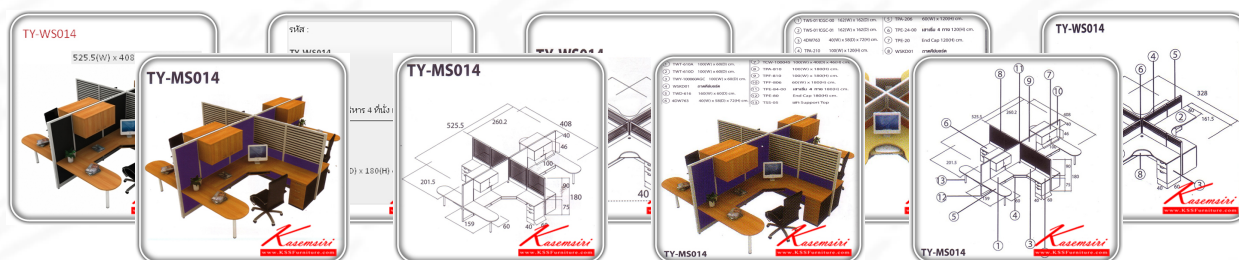

*Kasemsiri*  
KSSFurniture.com

[www.kssfurniture.com](http://www.kssfurniture.com)

Tel : 02-403-1044, 02-403-1055

Mobile : 083-082-8212

Fax : 02-403-1094

Eamil : [kssfurntiure2u@hotmail.com](mailto:kssfurntiure2u@hotmail.com)

## รายการสินค้า 1410854065::TY-WS014

ชื่อสินค้า : TY-WS014

หมวดหมู่สินค้า : ชุดโต๊ะทำงาน

แบรนด์สินค้า : TAIYO

รายละเอียด : WORK STATION ขนาด ก3280xล3280xส1200 มม. ชุดโต๊ะทำงาน TAIYO

### TY-WS014

รายละเอียด : WORK STATION ขนาด ก3280xล3280xส1200 มม. ชุดโต๊ะทำงาน TAIYO

ราคา 83,600 บาท

บริษัท เกษมศิริเฟอร์นิเจอร์ จำกัด

เวลาทำการ 9:00-18:00 น. ทุกวันอาทิตย์

โทรศัพท์ : 02-403-1044, 02-403-1055 มือถือ : 083-082-8212