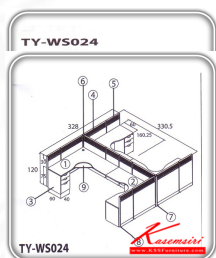

ชื่อสินค้า : TY-WS024

หมวดหมู่สินค้า : ชุดโต๊ะทำงาน

แบรนด์สินค้า : TAIYO

รายละเอียด : WORK STATION ขนาด ก3305xล3280xส1200 มม. ชุดโต๊ะทำงาน TAIYO

TY-WS024

รายละเอียด : WORK STATION ขนาด ก3305xล3280xส1200 มม. ชุดโต๊ะทำงาน TAIYO