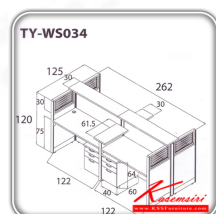

ชื่อสินค้า : TY-WS034

หมวดหมู่สินค้า : ชุดโต๊ะทำงาน

แบรนด์สินค้า : TAIYO

รายละเอียด : WORK STATION ขนาด ก2620xล1250xส1200 มม. ชุดโต๊ะทำงาน TAIYO

TY-WS034

รายละเอียด : WORK STATION ขนาด ก2620xล1250xส1200 มม. ชุดโต๊ะทำงาน TAIYO