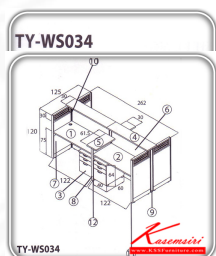

ชื่อสินค้า : TY-WS034

หมวดหมู่สินค้า : ชุดโต๊ะทำงาน

แบรนด์สินค้า : TAIYO

รายละเอียด : WORK STATION ขนาด ก2620xล1250xส1200 มม. ชุดโต๊ะทำงาน TAIYO

TY-WS034

รายละเอียด : WORK STATION ขนาด ก2620xล1250xส1200 มม. ชุดโต๊ะทำงาน TAIYO