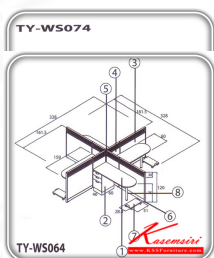

ชื่อสินค้า : TY-WS074

หมวดหมู่สินค้า : ชุดโต๊ะทำงาน

แบรนด์สินค้า : TAIYO

รายละเอียด : WORK STATION ขนาด ก3100xล1250xส1200 มม. ชุดโต๊ะทำงาน TAIYO

TY-WS074

รายละเอียด : WORK STATION ขนาด ก3100xล1250xส1200 มม. ชุดโต๊ะทำงาน TAIYO