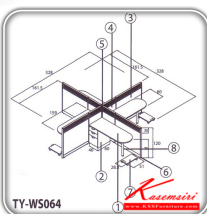

ชื่อสินค้า : TY-WS074

หมวดหมู่สินค้า : ชุดโต๊ะทำงาน

แบรนด์สินค้า : TAIYO

รายละเอียด : WORK STATION ขนาด ก3100xล1250xส1200 มม. ชุดโต๊ะทำงาน TAIYO

TY-WS074

รายละเอียด : WORK STATION ขนาด ก3100xล1250xส1200 มม. ชุดโต๊ะทำงาน TAIYO