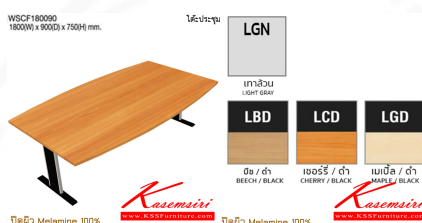

Kasemsiri
KSSFurniture.com

www.kssfurniture.com

Tel : 02-403-1044, 02-403-1055

Mobile : 083-082-8212

Fax : 02-403-1094

Eamil : kssfurntiure2u@hotmail.com

หยุดทุกวันอาทิตย์ เปิด 9.00-18.00

รายการสินค้า 43091::WSCF180090

WSCF180090
1800(W) x 900(D) x 750(H) mm.

โต๊ะประชุม

ปิดผิว Melamine 100%

Kasemsiri
www.KSSFurniture.com

ชื่อสินค้า : WSCF180090

หมวดหมู่สินค้า : โต๊ะประชุม

แบรนด์สินค้า : TAIYO

รายละเอียด : โต๊ะประชุม ขนาด ก1800xล900xส750 มม.ปิดผิวเมลามีน 100% โต๊ะประชุม TAIYO

WSCF180090 (LBD)

รายละเอียด : โต๊ะประชุม ขนาด ก1800xล900xส750 มม. สีบีช ปิดผิวเมลามีน 100% โต๊ะประชุม TAIYO

ราคา 10,600 บาท

WSCF180090 (LCD)

รายละเอียด : โต๊ะประชุม ขนาด ก1800xล900xส750 มม. สีชอร์รี่ ปิดผิวเมลามีน 100% โต๊ะประชุม TAIYO

ราคา 10,600 บาท

WSCF180090 (LGD)

รายละเอียด : โต๊ะประชุม ขนาด ก1800xล900xส750 มม. สีเมเปิ้ล ปิดผิวเมลามีน 100% โต๊ะประชุม TAIYO

ราคา 10,600 บาท

บริษัท เกษมศิริเฟอร์นิเจอร์ จำกัด

เวลาทำการ 9:00-18:00 น. ทุกวันอาทิตย์