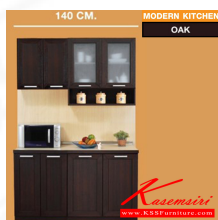

รายการสินค้า 02005::MODERN-KIT-140

MT-140 :
W 140.0 x D 60.0 x H 3.4 CM