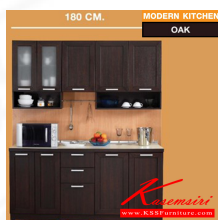

รายการสินค้า 17034::MODERN-KIT-180

MB-60 : สูง 60 CM.
2 ประตู
W40.0 x D57.0 x H82.0 CM

NW-40
สูง 40 CM. ประตู
W40.0 x D30.0 x H60.0 CM

ชื่อสินค้า : MODERN-KIT-180

หมวดหมู่สินค้า : ชุดห้องครัว

แบรนด์สินค้า : SURE

รายละเอียด : ชุดห้องครัว ขนาด 180 CM. ประกอบด้วย MB-60 MBD-40 MB-80 MLW-60G MW-40 MLW-0 MT-180 ชุดห้องครัว SURE

MODERN-KIT-180 (สีโอ๊ค)

รายละเอียด : ชุดห้องครัว ขนาด 180 CM. ประกอบด้วย MB-60 MBD-40 MB-80 MLW-60G MW-40 MLW-0 MT-180 ชุดห้องครัว SURE

ราคา 25,500 บาท