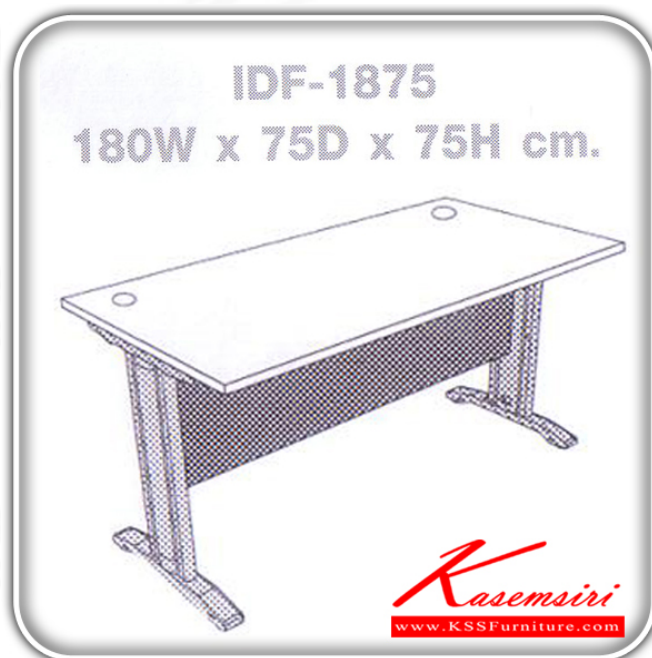

Kasemsiri
KSSFurniture.com

www.kssfurniture.com

Tel : 02-403-1044, 02-403-1055

Mobile : 083-082-8212

Fax : 02-403-1094

Email : kssfurntiure2u@hotmail.com

หยุดทุกวันอาทิตย์ เปิด 9.00-18.00

รายการสินค้า 141053021::IDF-1875

ชื่อสินค้า : IDF-1875

หมวดหมู่สินค้า : โต๊ะทำงานขาเหล็ก ท็อปไม้

แบรนด์สินค้า : ELEMENTS

รายละเอียด : โต๊ะเหล็ก ขนาด ก1800xล750xส750 มม. โต๊ะเหล็ก ELEMENTS

IDF-1875

รายละเอียด : โต๊ะเหล็ก ขนาด ก1800xล750xส750 มม. โต๊ะเหล็ก ELEMENTS