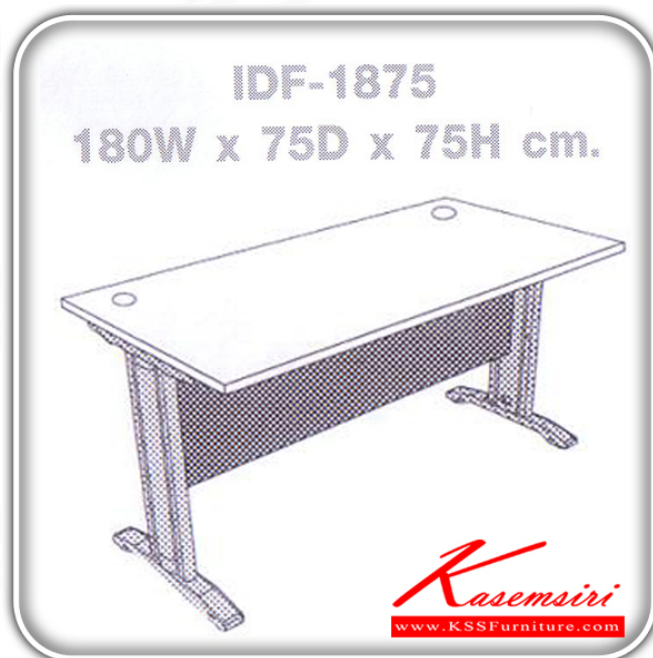

Kasemsiri
KSSFurniture.com

www.kssfurniture.com

Tel : 02-403-1044, 02-403-1055

Mobile : 083-082-8212

Fax : 02-403-1094

Email : kssfurntiure2u@hotmail.com

หยุดทุกวันอาทิตย์ เปิด 9.00-18.00

รายการสินค้า 141053021::IDF-1875

ชื่อสินค้า : IDF-1875

หมวดหมู่สินค้า : โต๊ะทำงานขาเหล็ก ท็อปไม้

แบรนด์สินค้า : ELEMENTS

รายละเอียด : โต๊ะเหล็ก ขนาด ก1800xล750xส750 มม. โต๊ะเหล็ก ELEMENTS

IDF-1875

รายละเอียด : โต๊ะเหล็ก ขนาด ก1800xล750xส750 มม. โต๊ะเหล็ก ELEMENTS