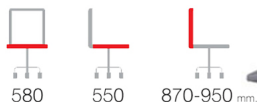

รายการสินค้า 40090::ZR-1004-1

ZR-1004-1