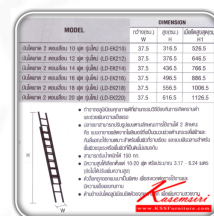

ชื่อสินค้า : LD-EK2(บันไดพาดเลื่อน2ตอน)

หมวดหมู่สินค้า : บันไดอลูมิเนียม

แบรนด์สินค้า : Sanki

รายละเอียด : บันไดพาดเลื่อน2ตอน LD-EK210(10ฟุต),LD-EK212(12ฟุต),LD-EK214(14ฟุต),LD-K216(16ฟุต),LD-EK218(18ฟุต),LD-EK220(20ฟุต) มอก รับน้ำหนักได้สูงสุด 150 kg บันไดอลูมิเนียม Sanki

LD-EK210(10ฟุต)

รายละเอียด : บันไดพาดเลื่อน2ตอน LD-EK210(10ฟุต) มอก รับน้ำหนักได้สูงสุด 150 kg บันไดอลูมิเนียม anki

ราคา 7,800 บาท