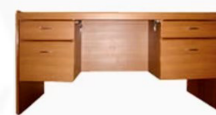

BT-151 ขนาด 150W 75D 75H CM.

Kasemsiri
www.KSSFurniture.com

ปิดผิวPVC ขอบยาง

BT-151 ขนาด 150W 75D 75H CM.

ปิดผิวPVC ขอบยาง

ตัวอย่างสีไม้ PVC

BT-151 W150xD75xH75 CM.

รายละเอียดรุ่น BT

- ผลิตจากไม้ Particle Board
- หน้าโต๊ะเคลือบผิวด้วย PVC กันน้ำ
- ทนความร้อน รอยขีดข่วน
- ด้านข้างหนา 15 มม. ขอบยาง

รหัส BT151
ขนาด 150W 75D 75H

ชื่อสินค้า : BT-151

หมวดหมู่สินค้า : โต๊ะสำนักงานPVC

แบรนด์สินค้า : BT

รายละเอียด : โต๊ะทำงาน 5 ฟุต 4 ลีนชัก PVC ขนาด ก1500xล750xส750 มม. ปิดผิวพีวีซี ขอบยาง ล็อกได้4สี(บิชลัน,เทา,เซอี่ดำ,คาปูชิโน่ดำ) โต๊ะสำนักงานPVC BT

BT-151

รายละเอียด : โต๊ะทำงาน 5 ฟุต 4 ลีนชัก PVC ขนาด ก1500xล750xส750 มม.ปิดผิวพีวีซี ขอบยาง ล็อกได้4สี(บิชลัน,เทา,เซอี่ดำ,คาปูชิโน่ดำ) โต๊ะสำนักงานPVC BT