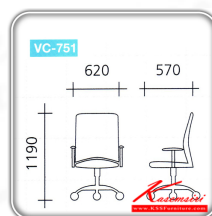

ชื่อสินค้า : VC-751

หมวดหมู่สินค้า : เก้าอี้สำนักงาน (พนักพิงสูง)

แบรนด์สินค้า : VC

รายละเอียด : เก้าอี้ผู้บริหาร ขนาด620x570x1190มม. เก้าอี้ผู้บริหาร VC

VC-751

รายละเอียด : เก้าอี้ผู้บริหาร ขนาด620x570x1190มม. เก้าอี้ผู้บริหาร VC

ราคา 7,800 บาท

VC-751**(ไม่จัดส่ง)**

รายละเอียด : **สินค้าราคาพิเศษ รับสินค้าด้วยตนเองไม่จัดส่ง**
เก้าอี้ผู้บริหาร ขนาด620x570x1190มม. เก้าอี้ผู้บริหาร VC

ราคา 6,700 บาท

บริษัท เกษมศิริเฟอร์นิเจอร์ จำกัด

เวลาทำการ 9:00-18:00 น. ทุกวันอาทิตย์