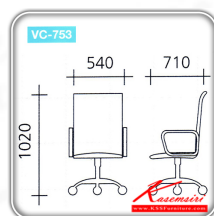

## รายการสินค้า 93812626::VC-753

ชื่อสินค้า : VC-753

หมวดหมู่สินค้า : เก้าอี้สำนักงาน (พนักพิงสูง)

แบรนด์สินค้า : VC

รายละเอียด : เก้าอี้ผู้บริหาร มีเท้าแขน ขาโครเมียม ขนาด540x710x1020มม. เก้าอี้ผู้บริหาร VC

### VC-753

รายละเอียด : เก้าอี้ผู้บริหาร มีเท้าแขน ขาโครเมียม ขนาด540x710x1020มม. เก้าอี้ผู้บริหาร VC

ราคา 6,400 บาท