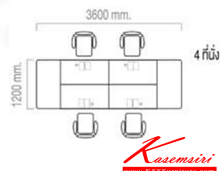

HB-WS024G CHATEAU Series

ชื่อสินค้า : HB-WS024G

หมวดหมู่สินค้า : ชุดโต๊ะทำงาน

แบรนด์สินค้า : TAIYO

รายละเอียด : ชุดโต๊ะทำงาน 4 ที่นั่ง CHATEAU SERIES ขาเหล็ก ขนาด ก3600xล1200xส750 มม.

โต๊ะทำงาน TAIYO

HB-WS024G (WHN)

รายละเอียด : ชุดโต๊ะทำงาน 4 ที่นั่ง CHATEAU SERIES ขาเหล็ก ขนาด ก3600xล1200xส750 มม.

โต๊ะทำงาน TAIYO

ราคา 53,900 บาท