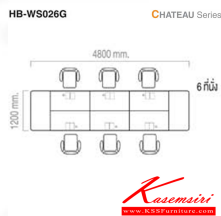

รายการสินค้า 16061::HB-WS026G

HB-WS026G

CHATEAU Series

ชุด Workstation 6 ที่นั่ง Mini Screen กระดาษขาว / กระดาษเทา
4800(W) x 1200(D) x 750(H) mm.

ชื่อสินค้า : HB-WS026G

หมวดหมู่สินค้า : ชุดโต๊ะทำงาน

แบรนด์สินค้า : TAIYO

รายละเอียด : ชุดโต๊ะทำงาน 6 ที่นั่ง CHATEAU SERIES ขาเหล็ก ขนาด ก4800xล1200xส750 มม.

โต๊ะทำงาน TAIYO

HB-WS026G (WHN)

รายละเอียด : ชุดโต๊ะทำงาน 6 ที่นั่ง CHATEAU SERIES ขาเหล็ก ขนาด ก4800xล1200xส750 มม.

โต๊ะทำงาน TAIYO

ราคา 77,000 บาท