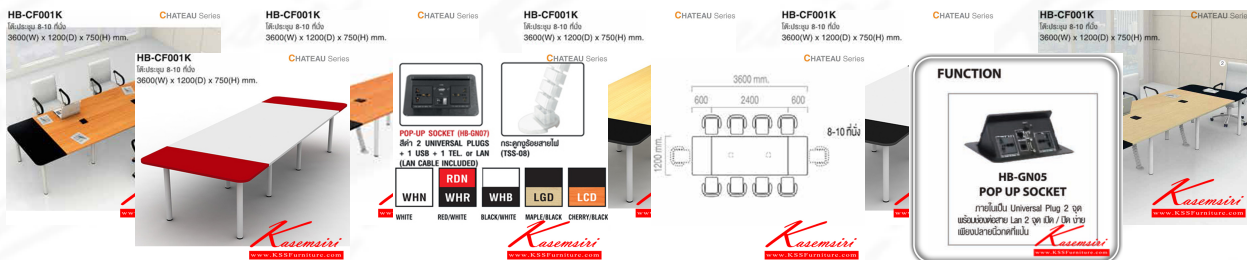

## รายการสินค้า 60089::HB-CF001K

### HB-CF001K

CHATEAU Series

โต๊ะประชุม 8-10 ที่นั่ง

3600(W) x 1200(D) x 750(H) mm.

ชื่อสินค้า : HB-CF001K

หมวดหมู่สินค้า : โต๊ะประชุม

แบรนด์สินค้า : TAIYO

รายละเอียด : โต๊ะประชุม 8-10 ที่นั่ง ขาเหล็ก ขนาด ก3600xล1200xส750 มม. โต๊ะประชุม TAIYO