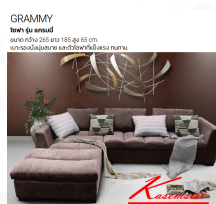

*Kasemsiri*  
KSSFurniture.com

[www.kssfurniture.com](http://www.kssfurniture.com)

Tel : 02-403-1044, 02-403-1055

Mobile : 083-082-8212

Fax : 02-403-1094

Email : [kssfurntiure2u@hotmail.com](mailto:kssfurntiure2u@hotmail.com)

## รายการสินค้า 10087::GRAMMY

ชื่อสินค้า : GRAMMY

หมวดหมู่สินค้า : โซฟาเบด

แบรนด์สินค้า : ITOKI

รายละเอียด : โซฟารูปตัวแอล มีหมอนใบใหญ่ 3 ใบ หมอนใบเล็ก 2 ใบ ผ้าฝ้าย,หนังเทียม,หนังเทียม/ผ้าฝ้าย  
ขนาด ก2650xล1850xส650 มม. โซฟาชุดเข้ามุม ITOKI

### GRAMMY ผ้าฝ้าย

รายละเอียด : โซฟารูปตัวแอล มีหมอนใบใหญ่ 3 ใบ หมอนใบเล็ก 2 ใบ ขนาด ก2650xล1850xส650 มม.  
โซฟาชุดเข้ามุม ITOKI

ราคา 31,400 บาท

## GRAMMY นั้งเทียม/ผ้าฝ้าย

รายละเอียด : โซฟารูปตัวแอล มีหมอนใบใหญ่ 3 ใบ หมอนใบเล็ก 2 ใบ ขนาด ก2650xล1850xส650 มม.  
ชฟาชุดเข้ามม ITOKI

ราคา 28,600 บาท