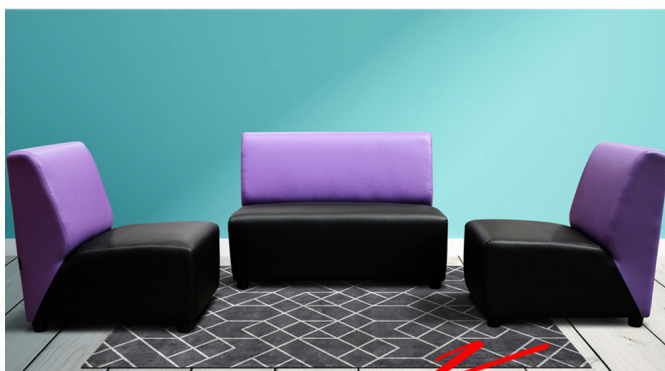

MANGO

1 ที่นั่ง ขนาด ก550xล740xส780 มม.

2 ที่นั่ง ขนาด ก1010xล740xส780 มม.

Kasemsiri
www.KSSFurniture.com

ชื่อสินค้า : MANGO-112

หมวดหมู่สินค้า : โซฟาชุดใหญ่

แบรนด์สินค้า : ITOKI

รายละเอียด : โซฟา ผ้าฝ้าย,หนังเทียม

ที่นั่งx2 ขนาด ก550xล740xส780 มม.

ที่นั่งx1 ขนาด ก1010xล740xส780 มม.

TOKI โซฟาชุดใหญ่

MANGO-112 (ผ้าฝ้าย)

รายละเอียด : โซฟา ผ้าฝ้าย

ที่นั่งx2 ขนาด ก550xล740xส780 มม.

ที่นั่งx1 ขนาด ก1010xล740xส780 มม.

TOKI โซฟาชุดใหญ่

ราคา 19,000 บาท

MANGO-112 (หนังเทียม)

รายละเอียด : โซฟา หนังเทียม

ที่นั่งx2 ขนาด ก550xล740xส780 มม.

ที่นั่งx1 ขนาด ก1010xล740xส780 มม.

TOKI โซฟาชุดใหญ่

ราคา 15,000 บาท

บริษัท เกษมศิริเฟอร์นิเจอร์ จำกัด