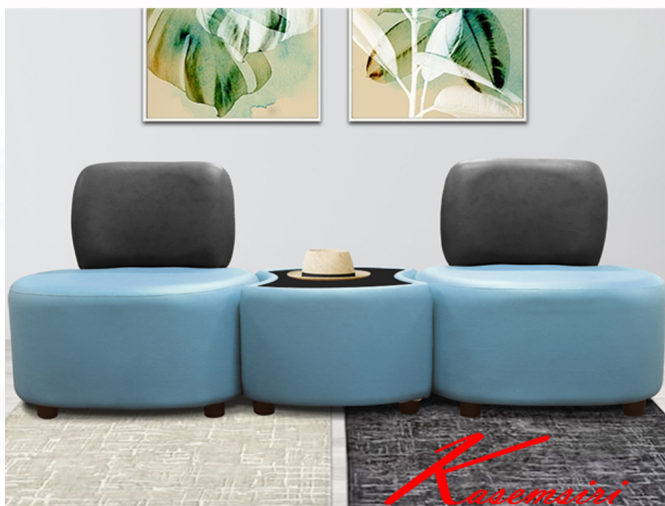

รายการสินค้า 19000::READY

READY

สตูล ขนาด ก750xล660xส710 มม.

โต๊ะกลางขนาด ก550xล610xส360 มม.

www.KSSFurniture.com

1 ตัว รองรับ 1 คน กว้าง 35 ซม. ลึก 35 ซม. สูง 35 ซม.

1 ตัว รองรับ 1 คน กว้าง 35 ซม. ลึก 35 ซม. สูง 35 ซม.

ชื่อสินค้า : READY

หมวดหมู่สินค้า : เก้าอี้สตูล

แบรนด์สินค้า : ITOKI

รายละเอียด : เก้าอี้สตูล รุ่น READY โครงสร้างไม้เนื้อจริง มีผ้าฝ้าย,หนังเทียม สตูลขนาด ก750xล660xส710 มม. โต๊ะกลางขนาด ก550xล610xส360 มม. เก้าอี้สตูล ITOKI

READY (หนังเทียม)

รายละเอียด : เก้าอี้สตูล รุ่น READY โครงสร้างไม้เนื้อจริง มีผ้าฝ้าย,หนังเทียม สตูลขนาด ก750xล660xส710 มม. โต๊ะกลางขนาด ก550xล610xส360 มม. เก้าอี้สตูล ITOKI

ราคา 10,300 บาท