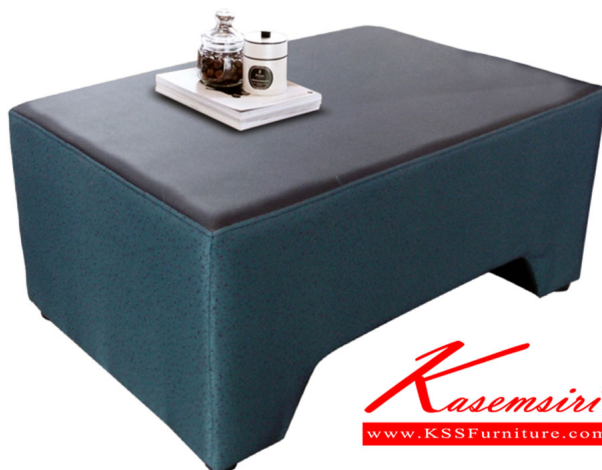

รายการสินค้า 92063::MARCH

MARCH

โต๊ะกลาง รุ่น มาร์ช

ขนาด กว้าง 90 ลึก 60 สูง 42 cm.

Kasemsiri
www.KSSFurniture.com

ชื่อสินค้า : MARCH

หมวดหมู่สินค้า : โต๊ะกลางโซฟา

แบรนด์สินค้า : ITOKI

รายละเอียด : โต๊ะกลางโซฟา เบาะหนัง ขนาด ก900xล600xส420 มม. โต๊ะกลางโซฟา ITOKI

MARCH

รายละเอียด : โต๊ะกลางโซฟา เบาะหนัง ขนาด ก900xล600xส420 มม. โต๊ะกลางโซฟา ITOKI

ราคา 5,600 บาท