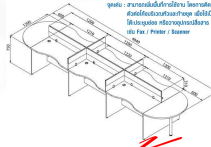

รายการสินค้า 56050::MT-WBC016,MT-WBC026

MT-WBC016 (TOP ตรง) / MT-WBC026 (TOP Wave)
(ชุด workstation 6 ที่นั่ง) พร้อมตัวต่อโค้งโต๊ะประชุม
4840(W) x 1200(D) x 1060(H) mm.

จุดเด่น : สามารถเพิ่มพื้นที่การใช้งาน โดยการติดตั้ง
ตัวต่อโค้งบริเวณหัวและท้ายชุด เพื่อใช้เป็น
โต๊ะประชุมย่อย หรือวางอุปกรณ์สื่อสาร
เช่น Fax / Printer / Scanner

Workstation Series B

คุณสมบัติเด่นของ Workstation : Series B

ชื่อสินค้า : MT-WBC016,MT-WBC026

หมวดหมู่สินค้า : ชุดโต๊ะทำงาน

แบรนด์สินค้า : MO-TECH

รายละเอียด : โต๊ะทำงานชุด Work Station 6 ที่นั่ง พร้อมตัวต่อโค้งโต๊ะประชุม

ขนาด4840X1200X1060มม.Topสามารถเลือกได้2แบบ แบบท้อปตรง(WB01)กับท้อปโค้ง(WB02)

วัสดุชั้นเลือกสีได้ เลือกลายไม้ได้ ชุดโต๊ะทำงาน MO-TECH

MT-WBC016(TOP ตรง)

รายละเอียด : โต๊ะทำงานชุด Work Station 6 ที่นั่ง พร้อมตัวต่อโค้งโต๊ะประชุม

ขนาด4840X1200X1060มม.Topสามารถเลือกได้2แบบ แบบท้อปตรง(WB01)กับท้อปโค้ง(WB02)

วัสดุชั้นเลือกสีได้ เลือกลายไม้ได้ ชุดโต๊ะทำงาน MO-TECH