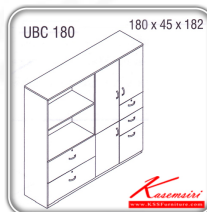

UBC-180 ตู้เอนประกอบสูง

URBAN SERIES

W180 D45 H182

UBC-180 ตู้เอนประกอบสูง
W180 D45 H182

URBAN SERIES

URBAN SERIES

UBC 180 180 x 45 x 182

ชื่อสินค้า : UBC-180

หมวดหมู่สินค้า : ตู้เอกสาร-สำนักงาน

แบรนด์สินค้า : ITOKI

รายละเอียด : UBC-180 ตู้เอกสารสูง URBAN ขนาด ก1800xล450xส1820 มม. ตู้เอกสารสำนักงาน ITOKI

UBC-180

รายละเอียด : UBC-180 ตู้เอกสารสูง URBAN ขนาด ก1800xล450xส1820 มม. ตู้เอกสารสำนักงาน ITOKI