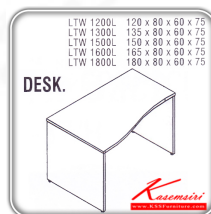

## รายการสินค้า 24018::LTW-L(โต๊ะทำงานโล่งซ้าย)

**LTW**

โต๊ะทำงานโล่งซ้าย

**LIGHT**

ท็อปไม้หนา 28 มม. ปิด EdgePVC 2 มม.

แผ่นข้างหนา 19 มม. ปิด EdgePVC 1 มม.

แผ่นบังตาหนา 16 มม. ปิด EdgePVC 0.5 มม.

ชื่อสินค้า : LTW-L(โต๊ะทำงานโล่งซ้าย)

หมวดหมู่สินค้า : โต๊ะสำนักงานเมลามีน

แบรนด์สินค้า : ITOKI

รายละเอียด : โต๊ะสำนักงานเมลามีน รุ่น LIGHT โต๊ะโล่ง เลือกลีลาไม้ได้ ประกอบด้วย LTW-1200L LTW-1300L TW-1500L LTW-1600L LTW-1800L โต๊ะสำนักงานเมลามีน ITOKI

### LTW-1200L

รายละเอียด : โต๊ะสำนักงานเมลามีน รุ่น LIGHT โต๊ะโล่ง เลือกลีลาไม้ได้ ประกอบด้วย LTW-1200L ขนาด 1200x800x600x750 มม. โต๊ะสำนักงานเมลามีน ITOKI

ราคา 4,300 บาท