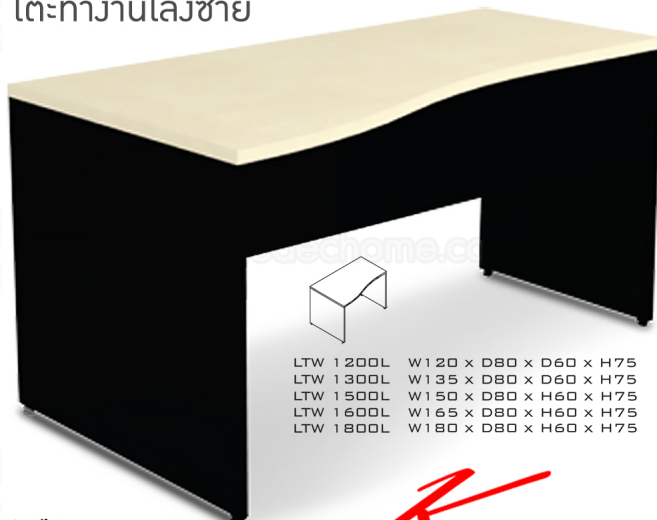

## รายการสินค้า 24018::LTW-L(โต๊ะทำงานโล่งซ้าย)

**LTW**

โต๊ะทำงานโล่งซ้าย

**LIGHT**

ท็อปไม้หนา 28 มม. ปิด EdgePVC 2 มม.

แผ่นข้างหนา 19 มม. ปิด EdgePVC 1 มม.

แผ่นบังตาหนา 16 มม. ปิด EdgePVC 0.5 มม.

ชื่อสินค้า : LTW-L(โต๊ะทำงานโล่งซ้าย)