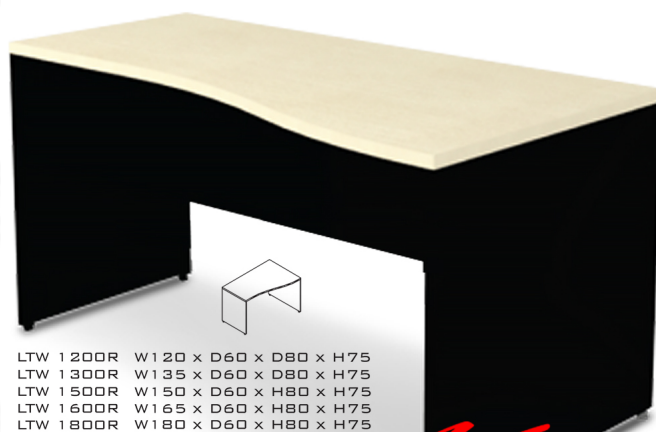

## รายการสินค้า 27029::LTW-R(โต๊ะทำงานโล่งขวา)

**LTW**  
โต๊ะทำงานโล่งขวา

**LIGHT**

LTW 1200R	W120 x D60 x D80 x H75
LTW 1300R	W135 x D60 x D80 x H75
LTW 1500R	W150 x D60 x H80 x H75
LTW 1600R	W165 x D60 x H80 x H75
LTW 1800R	W180 x D60 x H80 x H75

ท็อปไม้หนา 28 มม. ปิด EdgePVC 2 มม.

แผ่นข้างหนา 19 มม. ปิด EdgePVC 1 มม.

แผ่นบังตาหนา 16 มม. ปิด EdgePVC 0.5 มม.

ชื่อสินค้า : LTW-R(โต๊ะทำงานโล่งขวา)

หมวดหมู่สินค้า : โต๊ะสำนักงานเมลามีน

แบรนด์สินค้า : ITOKI