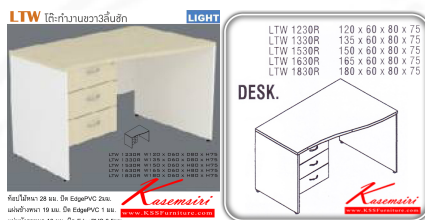

Kasemsiri
KSSFurniture.com

www.kssfurniture.com

Tel : 02-403-1044, 02-403-1055

Mobile : 083-082-8212

Fax : 02-403-1094

Email : kssfurntiure2u@hotmail.com

หยุดทุกวันอาทิตย์ เปิด 9.00-18.00

รายการสินค้า 91018::LTW(โต๊ะทำงานขวา3ลิ้นชัก)

ท็อปไม้หนา 28 มม. ปิด EdgePVC 2 มม.

แผ่นข้างหนา 19 มม. ปิด EdgePVC 1 มม.

แผ่นบังตาหนา 16 มม. ปิด EdgePVC 0.5 มม.

ชื่อสินค้า : LTW(โต๊ะทำงานขวา3ลิ้นชัก)

หมวดหมู่สินค้า : โต๊ะสำนักงานเมลามีน

แบรนด์สินค้า : ITOKI

รายละเอียด : โต๊ะสำนักงานเมลามีน รุ่น LIGHT 3 ลิ้นชักข้างซ้าย สีชอร์รี่/ดำ ประกอบด้วย LTW-1230R LTW-330R LTW-1530R LTW-1630R LTW-1830R โต๊ะสำนักงานเมลามีน ITOKI

LTW-1230R

รายละเอียด : โต๊ะสำนักงานเมลามีน รุ่น LIGHT 3 ลิ้นชักข้างซ้าย สีชอร์รี่/ดำ ประกอบด้วย LTW-1230R ขนาด 1200xa600xa800xa750 มม. โต๊ะสำนักงานเมลามีน ITOKI