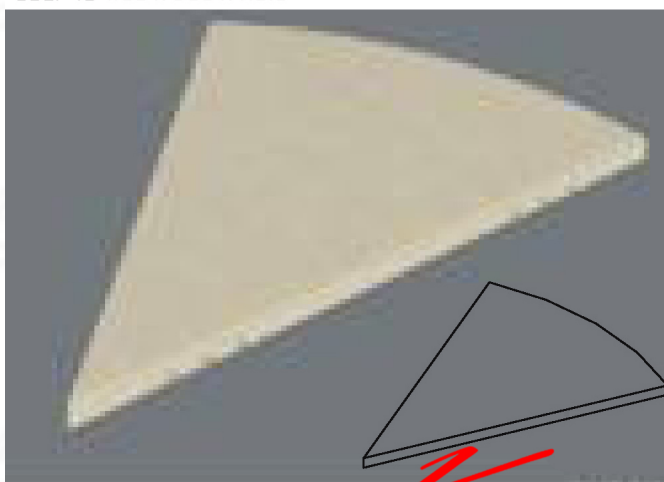

รายการสินค้า 45010::CSLT-46-48

CSLT-46,CSLT-48 แผ่นต่อโต๊ะ LIGHT

CSLT 46 W60 x D60 x H2.8

CSLT 48 W80 x D80 x H2.8

Kasemsiri
www.KSSFurniture.com

CSLT-46,CSLT-48 แผ่นต่อโต๊ะ LIGHT

Kasemsiri
www.KSSFurniture.com

JUNCTION.

CSLT 46 60x60x2.8

CSLT 48 80x80x2.8

Kasemsiri
www.KSSFurniture.com

ชื่อสินค้า : CSLT-46-48

หมวดหมู่สินค้า : ของตกแต่ง

แบรนด์สินค้า : ITOKI

รายละเอียด : แผ่นต่อเข้ามุม รุ่น LIGHT เลือกสีลายไม้ได้ ประกอบด้วย CSLT-46 ขนาด ก600xล600xส28 มม. SLT-48 ขนาด ก850xล650xส28 มม. ของตกแต่ง ITOKI

CSLT-46

รายละเอียด : แผ่นต่อเข้ามุม รุ่น LIGHT เลือกสีลายไม้ได้ ประกอบด้วย CSLT-46 ขนาด ก600xล600xส28 มม. ของตกแต่ง ITOKI

ราคา 1,000 บาท