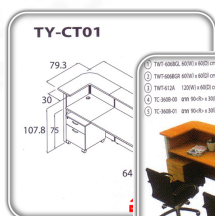

## รายการสินค้า 80058::TY-CT01

ชื่อสินค้า : TY-CT01

หมวดหมู่สินค้า : ชุดโต๊ะทำงาน

แบรนด์สินค้า : TAIYO

รายละเอียด : ชุดโต๊ะประชาสัมพันธ์ reception counter ขนาด ก2740xว793xส1238 มม. ชุดโต๊ะทำงาน AIYO