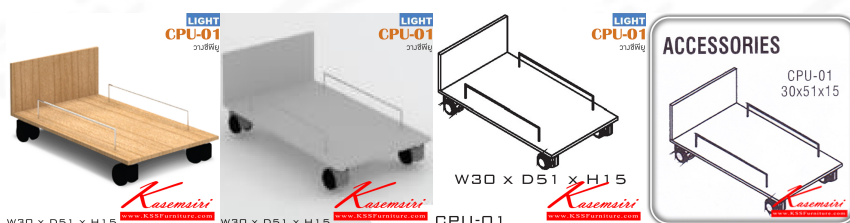

Kasemsiri
KSSFurniture.com

www.kssfurniture.com

Tel : 02-403-1044, 02-403-1055

Mobile : 083-082-8212

Fax : 02-403-1094

Eamil : kssfurntiure2u@hotmail.com

หยุดทุกวันอาทิตย์ เปิด 9.00-18.00

รายการสินค้า 98083::CPU-01

LIGHT
CPU-01
วางซีพียู

Kasemsiri
www.KSSFurniture.com

W30 x D51 x H15

ชื่อสินค้า : CPU-01

หมวดหมู่สินค้า : ของตกแต่ง

แบรนด์สินค้า : ITOKI

รายละเอียด : ที่วาง CPU มีล้อเลื่อน รุ่น LIGHT เลือกสีลายไม้ได้ ขนาด ก300xล510xล150 มม. ของตกแต่ง TOKI

CPU-01

รายละเอียด : ที่วาง CPU มีล้อเลื่อน รุ่น LIGHT สีเซอร์รี่/ดำ ขนาด ก300xล510xล150 มม. ของตกแต่ง ITOKI

ราคา 900 บาท

บริษัท เกษมศิริเฟอร์นิเจอร์ จำกัด

เวลาทำการ 9:00-18:00 น. ทุกวันอาทิตย์

โทรศัพท์ : 02-403-1044, 02-403-1055 มือถือ : 083-082-8212