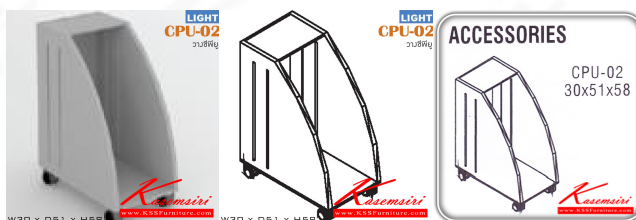

Kasemsiri
KSSFurniture.com

www.kssfurniture.com

Tel : 02-403-1044, 02-403-1055

Mobile : 083-082-8212

Fax : 02-403-1094

Eamil : kssfurntiure2u@hotmail.com

หยุดทุกวันอาทิตย์ เปิด 9.00-18.00

รายการสินค้า 01028::CPU-02

ชื่อสินค้า : CPU-02

หมวดหมู่สินค้า : ของตกแต่ง

แบรนด์สินค้า : ITOKI

รายละเอียด : ที่วาง CPU มีล้อเลื่อน รุ่น LIGHT เลือกสีลายไม้ได้ ขนาด ก300xล510xส580 มม. ของตกแต่ง TOKI

CPU-02

รายละเอียด : ที่วาง CPU มีล้อเลื่อน รุ่น LIGHT สีเซอร์รี่/ดำ ขนาด ก300xล510xส580 มม. ของตกแต่ง ITOKI