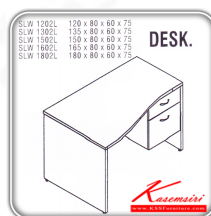

DESK.

ชื่อสินค้า : SLW(โต๊ะทำงานซ้าย2ลิ้นชัก)

หมวดหมู่สินค้า : โต๊ะสำนักงานเมลามีน

แบรนด์สินค้า : ITOKI

รายละเอียด : โต๊ะสำนักงานเมลามีน รุ่นSOFT LIGHT โต๊ะ 2 ลิ้นชักข้างขวา เลือกสีลายไม้ได้ ประกอบด้วย SLW-202L/SLW-1302L/SLW-1502L/SLW-1602L/SLW-1802L โต๊ะสำนักงานเมลามีน ITOKI

SLW-1202L

รายละเอียด : โต๊ะสำนักงานเมลามีน รุ่นSOFT LIGHT โต๊ะ 2 ลิ้นชักข้างขวา เลือกสีลายไม้ได้ ประกอบด้วย SLW-202L ขนาด ก1200xล800xล600xส750 มม. โต๊ะสำนักงานเมลามีน ITOKI

ราคา 6,200 บาท