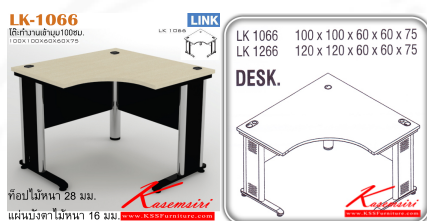

LK-1066

โต๊ะทำงานเข้ามุม100ซม.
100X100X60X60X75

ท่อน้ำหนักไม้หนา 28 มม.

แผ่นบังตาไม้หนา 16 มม. www.KSSFurniture.com

ชื่อสินค้า : LK-1066

หมวดหมู่สินค้า : โต๊ะทำงานขาเหล็ก ท่อน้ำหนักไม้

แบรนด์สินค้า : ITOKI

รายละเอียด : โต๊ะเหล็ก รุ่น LINK โต๊ะสำนักงานเข้ามุม ขาเหล็ก ประกอบด้วย LK-1066 ขนาด 1000xก1000xล600xล600xล750 มม. เลือกสีลายไม้ได้ โต๊ะเหล็ก ITOKI

LK-1066

รายละเอียด : โต๊ะเหล็ก รุ่น LINK โต๊ะสำนักงานเข้ามุม ขาเหล็ก ประกอบด้วย LK-1066 ขนาด 1000xก1000xล600xล600xล750 มม. เลือกสีลายไม้ได้ โต๊ะเหล็ก ITOKI

ราคา 9,400 บาท

เกษมศิริเฟอร์นิเจอร์ KssFurniture.com