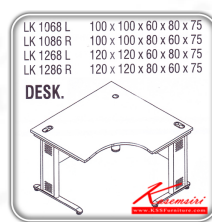

LK-1068L,LK-1086R

LINK

โต๊ะทำงานเข้ามุม100ซม. ลีท60ซม,80ซม.

100x100x60x80x75
100x100x80x60x75

LK 1068 L
LK 1086 R

ท่อนไม้หนา 28 มม.

แผ่นบังตาไม้หนา 16 มม.

Kasemsiri
www.KSSFurniture.com

ชื่อสินค้า : LK-1068L,LK-1086R

หมวดหมู่สินค้า : โต๊ะทำงานขาเหล็ก ท็อปไม้

แบรนด์สินค้า : ITOKI

รายละเอียด : โต๊ะเหล็ก รุ่น LINK โต๊ะสำนักงานเข้ามุม ขาเหล็ก เลือกสีสายไม้ได้ LK-1068L ขนาด 00x100x60x80x75 ซม. และ LK-1086R ขนาด 100x100x80x60x75 ซม. โต๊ะทำงานขาเหล็ก ท็อปไม้ อีโตก

LK-1068L

รายละเอียด : โต๊ะเหล็ก รุ่น LINK โต๊ะสำนักงานเข้ามุม ขาเหล็ก เลือกสีสายไม้ได้ LK-1068L ขนาด 00x100x60x80x75 ซม. โต๊ะทำงานขาเหล็ก ท็อปไม้ อีโตก

ราคา 8,500 บาท

LK-1086R

รายละเอียด : โต๊ะเหล็ก รุ่น LINK โต๊ะสำนักงานเข้ามุม ขาเหล็ก เลือกลายไม้ได้ LK-1086R ขนาด 00x100x80x60x75 ซม. โต๊ะทำงานขาเหล็ก ท็อปไม้ ฮีโตนิก