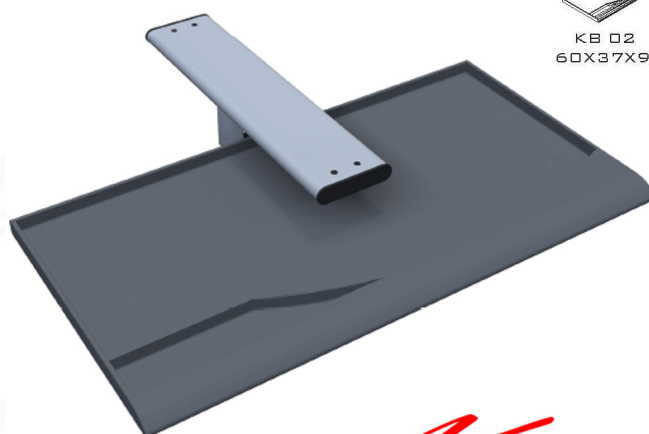

KB-02

คีย์บอร์ดติดใต้โต๊ะ

LINK

KB 02
60X37X9

Kasemsiri
www.KSSFurniture.com

ชื่อสินค้า : KB-02

หมวดหมู่สินค้า : ของตกแต่ง

แบรนด์สินค้า : ITOKI

รายละเอียด : ถาดวางคีย์บอร์ด รุ่น LINK ยึดกับTOPโต๊ะ ถาดสามารถหมุนได้ ขนาด ก600xล370xส90 มม.
องตกแต่ง ITOKI

KB-02

รายละเอียด : ถาดวางคีย์บอร์ด รุ่น LINK ยึดกับTOPโต๊ะ ถาดสามารถหมุนได้ ขนาด ก600xล370xส90 มม.
องตกแต่ง ITOKI