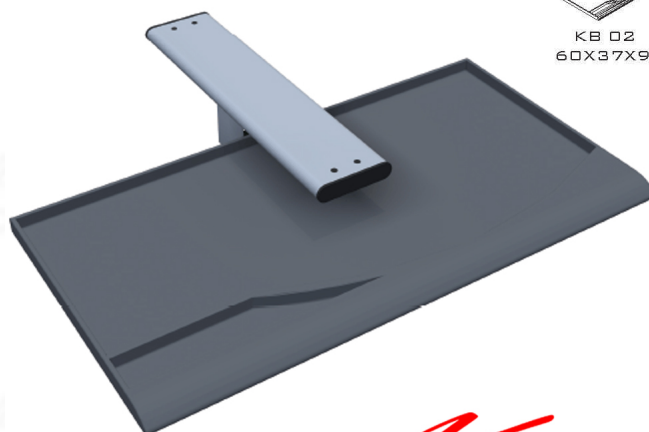

KB-02

คีย์บอร์ดติดใต้โต๊ะ

LINK

KB 02
60X37X9

Kasemsiri
www.KSSFurniture.com

Kasemsiri
www.KSSFurniture.com

ชื่อสินค้า : KB-02

หมวดหมู่สินค้า : ของตกแต่ง

แบรนด์สินค้า : ITOKI

รายละเอียด : ถาดวางคีย์บอร์ด รุ่น LINK ยึดกับTOPโต๊ะ ถาดสามารถหมุนได้ ขนาด ก600xล370xส90 มม.
องตกแต่ง ITOKI

KB-02

รายละเอียด : ถาดวางคีย์บอร์ด รุ่น LINK ยึดกับTOPโต๊ะ ถาดสามารถหมุนได้ ขนาด ก600xล370xส90 มม.
องตกแต่ง ITOKI