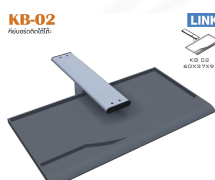

KB-02

คีย์บอร์ดติดใต้โต๊ะ

LINK

KB 02
60X37X9

Kasemsiri
www.KSSFurniture.com

Kasemsiri
www.KSSFurniture.com

ชื่อสินค้า : KB-02

หมวดหมู่สินค้า : ของตกแต่ง

แบรนด์สินค้า : ITOKI

รายละเอียด : ถาดวางคีย์บอร์ด รุ่น LINK ยึดกับTOPโต๊ะ ถาดสามารถหมุนได้ ขนาด ก600xล370xส90 มม.
องตกแต่ง ITOKI

KB-02

รายละเอียด : ถาดวางคีย์บอร์ด รุ่น LINK ยึดกับTOPโต๊ะ ถาดสามารถหมุนได้ ขนาด ก600xล370xส90 มม.
องตกแต่ง ITOKI