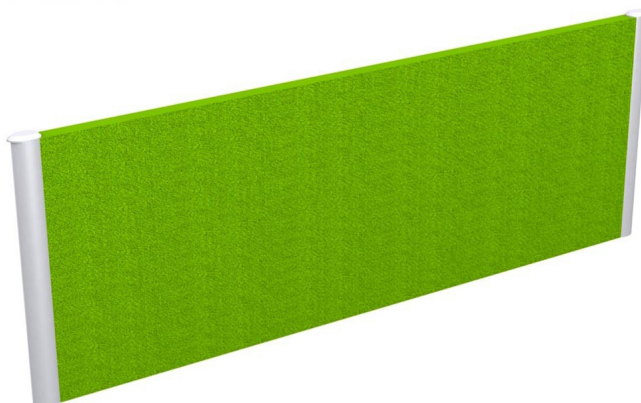

รายการสินค้า 13090::MSC

MSC
มินิสกรีน

LINK

MSC 80	W. 80XD.3.25XH.40
MSC 100	W. 100XD.3.25XH.40
MSC 120	W. 120XD.3.25XH.40
MSC 135	W. 135XD.3.25XH.40
MSC 150	W. 150XD.3.25XH.40
MSC 165	W. 165XD.3.25XH.40
MSC 180	W. 180XD.3.25XH.40

ชื่อสินค้า : MSC

หมวดหมู่สินค้า : พาร์ทิชั่น

แบรนด์สินค้า : ITOKI

รายละเอียด : มินิสกรีน รุ่น LINK เฟรมสีเทา ประกอบด้วย MSC-80/MSC-100/MSC-120/MSC-135/MSC-150/MSC-165/MSC-180 ของตกต่าง ITOKI

MSC-80

รายละเอียด : มินิสกรีน รุ่น LINK เฟรมสีเทา ประกอบด้วย MSC-80 ขนาด ก800xล37xส400 มม. ของตกต่าง TOKI

ราคา 1,400 บาท