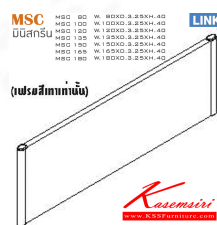

## รายการสินค้า 13090::MSC

**MSC**  
มินิสกรีน

**LINK**

MSC 80	W. 80XD.3.25XH.40
MSC 100	W. 100XD.3.25XH.40
MSC 120	W. 120XD.3.25XH.40
MSC 135	W. 135XD.3.25XH.40
MSC 150	W. 150XD.3.25XH.40
MSC 165	W. 165XD.3.25XH.40
MSC 180	W. 180XD.3.25XH.40