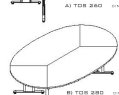

TOS-260,TOS-280

โต๊ะประชุม

LINK

ท๊อปไม้หนา 28 มม.

แผ่นบังตาไม้หนา 16 มม.

Kasemsiri
www.KSSFurniture.com

TOS-260,TOS-280
โต๊ะประชุม

ท๊อปไม้หนา 28 มม.
แผ่นบังตาไม้หนา 16 มม.

LINK TOS-260,TOS-280
โต๊ะประชุม

ท๊อปไม้หนา 28 มม.
แผ่นบังตาไม้หนา 16 มม.

LINK

ชื่อสินค้า : TOS-260,TOS-280

หมวดหมู่สินค้า : โต๊ะประชุม

แบรนด์สินค้า : ITOKI

รายละเอียด : โต๊ะประชุม รุ่น LINK โต๊ะประชุมขาเหล็ก ประกอบด้วย TOS-260 โต๊ะประชุมขาเหล็ก 4-6 ที่นั่ง ขนาด 2600x1600x750 มม./TOS-280 โต๊ะประชุมขาเหล็ก 4-8 ที่นั่ง ขนาด ก2800x1800x750 มม. โต๊ะประชุม TOKI

TOS-260

รายละเอียด : โต๊ะประชุม รุ่น LINK โต๊ะประชุมขาเหล็ก ประกอบด้วย TOS-260 โต๊ะประชุมขาเหล็ก 4-6 ที่นั่ง ขนาด 2600x1600x750 มม. โต๊ะประชุม ITOKI

ราคา 25,400 บาท

TOS-280

รายละเอียด : โต๊ะประชุม รุ่น LINK โต๊ะประชุมขาเหล็ก ประกอบด้วย TOS-280 โต๊ะประชุมขาเหล็ก 4-8 ที่นั่ง ขนาด 2800x1800x750 มม. โต๊ะประชุม ITOKI