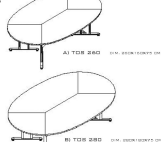

รายละเอียด : โต๊ะประชุม รุ่น LINK โต๊ะประชุม ประกอบด้วย TO-260 โต๊ะประชุม 4-6 ที่นั่ง ขนาด 2600x1400x750 มม./TO-280 โต๊ะประชุม 4-8 ที่นั่ง ขนาด ก2800x1400x750 มม. โต๊ะประชุม ITOKI

TO-260

รายละเอียด : โต๊ะประชุม รุ่น LINK โต๊ะประชุม ประกอบด้วย TO-260 โต๊ะประชุม 4-6 ที่นั่ง ขนาด 2600x1400x750 มม. โต๊ะประชุม ITOKI

โต๊ะประชุม

LINK

ท็อปไม้หนา 28 มม.

แผ่นบังตาไม้หนา 16 มม.

Kasemsiri
www.KSSFurniture.com

TOS-260,TOS-280
โต๊ะประชุม

ท็อปไม้หนา 28 มม.
แผ่นบังตาไม้หนา 16 มม.

LINK TOS-260,TOS-280
โต๊ะประชุม

ท็อปไม้หนา 28 มม.
แผ่นบังตาไม้หนา 16 มม.

LINK

A. TOS-260 260 x 160 x 75

B. TOS-280 280 x 180 x 75

---โต๊ะประชุม 4-6 ที่นั่ง

---โต๊ะประชุม 4-8 ที่นั่ง

A

TOS-260 260 x 160 x 75

---โต๊ะประชุม 4-6 ที่นั่ง

B

TOS-280 280 x 180 x 75

---โต๊ะประชุม 4-8 ที่นั่ง

ชื่อสินค้า : TOS-260,TOS-280

หมวดหมู่สินค้า : โต๊ะประชุม

แบรนด์สินค้า : ITOKI

รายละเอียด : โต๊ะประชุม รุ่น LINK โต๊ะประชุมขาเหล็ก ประกอบด้วย TOS-260 โต๊ะประชุมขาเหล็ก 4-6 ที่นั่ง ขนาด 2600x1600x750 มม./TOS-280 โต๊ะประชุมขาเหล็ก 4-8 ที่นั่ง ขนาด ก2800x1800x750 มม. โต๊ะประชุม TOKI