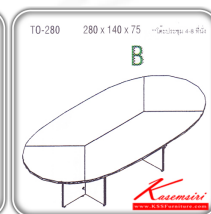

TO-260,TO-280

โต๊ะประชุม

LINK

ท็อปไม้หนา 28 มม.

แผ่นบังตาไม้หนา 16 มม.

TO-260,TO-280
โต๊ะประชุม

ท็อปไม้หนา 28 มม.
แผ่นบังตาไม้หนา 16 มม.

LINK TO-260,TO-280
โต๊ะประชุม

ท็อปไม้หนา 28 มม.
แผ่นบังตาไม้หนา 16 มม.

LINK

A. TO-260 260 x 140 x 75
B. TO-280 280 x 140 x 75

TO-260 260 x 140 x 75

TO-280 280 x 140 x 75

ชื่อสินค้า : TO-260,TO-280

หมวดหมู่สินค้า : โต๊ะประชุม

แบรนด์สินค้า : ITOKI

รายละเอียด : โต๊ะประชุม รุ่น LINK โต๊ะประชุม ประกอบด้วย TO-260 โต๊ะประชุม 4-6 ที่นั่ง ขนาด 2600x1400x750 มม./TO-280 โต๊ะประชุม 4-8 ที่นั่ง ขนาด ก2800x1400x750 มม. โต๊ะประชุม ITOKI

TO-260

รายละเอียด : โต๊ะประชุม รุ่น LINK โต๊ะประชุม ประกอบด้วย TO-260 โต๊ะประชุม 4-6 ที่นั่ง ขนาด 2600x1400x750 มม. โต๊ะประชุม ITOKI

ราคา 15,900 บาท

TO-280

รายละเอียด : โต๊ะประชุม รุ่น LINK โต๊ะประชุม ประกอบด้วย TO-280 โต๊ะประชุม 4-8 ที่นั่ง ขนาด 2800x1400x750 มม. โต๊ะประชุม ITOKI

ราคา 19,100 บาท

รายการสินค้า 45049::TOS-260,TOS-280

TOS-260,TOS-280