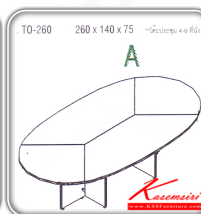

TO-260,TO-280

โต๊ะประชุม

LINK

ท็อปไม้หนา 28 มม.

แผ่นบังตาไม้หนา 16 มม.

TO-260,TO-280
โต๊ะประชุม

ท็อปไม้หนา 28 มม.
แผ่นบังตาไม้หนา 16 มม.

LINK TO-260,TO-280
โต๊ะประชุม

ท็อปไม้หนา 28 มม.
แผ่นบังตาไม้หนา 16 มม.

LINK

A. TO-260 260 x 140 x 75
B. TO-280 280 x 140 x 75

TO-260 260 x 140 x 75

TO-280 280 x 140 x 75

ชื่อสินค้า : TO-260,TO-280

หมวดหมู่สินค้า : โต๊ะประชุม

แบรนด์สินค้า : ITOKI

รายละเอียด : โต๊ะประชุม รุ่น LINK โต๊ะประชุม ประกอบด้วย TO-260 โต๊ะประชุม 4-6 ที่นั่ง ขนาด 2600x1400x750 มม./TO-280 โต๊ะประชุม 4-8 ที่นั่ง ขนาด ก2800x1400x750 มม. โต๊ะประชุม ITOKI

TO-260

รายละเอียด : โต๊ะประชุม รุ่น LINK โต๊ะประชุม ประกอบด้วย TO-260 โต๊ะประชุม 4-6 ที่นั่ง ขนาด 2600x1400x750 มม. โต๊ะประชุม ITOKI