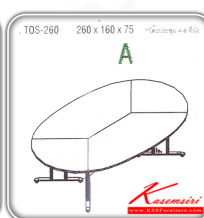

โต๊ะประชุม

LINK

ท็อปไม้หนา 28 มม.

แผ่นบังตาไม้หนา 16 มม.

Kasemsiri
www.KSSFurniture.com

TOS-260,TOS-280
โต๊ะประชุม

ท็อปไม้หนา 28 มม.
แผ่นบังตาไม้หนา 16 มม.

LINK TOS-260,TOS-280
โต๊ะประชุม

ท็อปไม้หนา 28 มม.
แผ่นบังตาไม้หนา 16 มม.

LINK

A. TOS-260 260 x 160 x 75

B. TOS-280 280 x 180 x 75

---โต๊ะประชุม 4-6 ที่นั่ง

---โต๊ะประชุม 4-8 ที่นั่ง

A

TOS-260 260 x 160 x 75

---โต๊ะประชุม 4-6 ที่นั่ง

B

TOS-280 280 x 180 x 75

---โต๊ะประชุม 4-8 ที่นั่ง

ชื่อสินค้า : TOS-260,TOS-280

หมวดหมู่สินค้า : โต๊ะประชุม

แบรนด์สินค้า : ITOKI

รายละเอียด : โต๊ะประชุม รุ่น LINK โต๊ะประชุมขาเหล็ก ประกอบด้วย TOS-260 โต๊ะประชุมขาเหล็ก 4-6 ที่นั่ง ขนาด 2600x1600x750 มม./TOS-280 โต๊ะประชุมขาเหล็ก 4-8 ที่นั่ง ขนาด ก2800x1800x750 มม. โต๊ะประชุม TOKI

TOS-260

รายละเอียด : โต๊ะประชุม รุ่น LINK โต๊ะประชุมขาเหล็ก ประกอบด้วย TOS-260 โต๊ะประชุมขาเหล็ก 4-6 ที่นั่ง ขนาด 2600x1600x750 มม. โต๊ะประชุม ITOKI

ราคา 22,600 บาท

TOS-280

รายละเอียด : โต๊ะประชุม รุ่น LINK โต๊ะประชุมขาเหล็ก ประกอบด้วย TOS-280 โต๊ะประชุมขาเหล็ก 4-8 ที่นั่ง ขนาด 2800x1800x750 มม. โต๊ะประชุม ITOKI