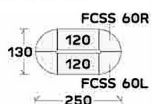

ท็อปไม้หนา 28 มม.
แผ่นบังตาไม้หนา 16 มม.

LINK

A. TOS-260 260 x 160 x 75

B. TOS-280 280 x 180 x 75

---โต๊ะประชุม 4-6 ที่นั่ง

---โต๊ะประชุม 4-8 ที่นั่ง

A

TOS-260 260 x 160 x 75

---โต๊ะประชุม 4-6 ที่นั่ง

B

TOS-280 280 x 180 x 75

---โต๊ะประชุม 4-8 ที่นั่ง

ชื่อสินค้า : TOS-260,TOS-280

หมวดหมู่สินค้า : โต๊ะประชุม

แบรนด์สินค้า : ITOKI

รายละเอียด : โต๊ะประชุม รุ่น LINK โต๊ะประชุมขาเหล็ก ประกอบด้วย TOS-260 โต๊ะประชุมขาเหล็ก 4-6 ที่นั่ง ขนาด 2600x1600x750 มม./TOS-280 โต๊ะประชุมขาเหล็ก 4-8 ที่นั่ง ขนาด ก2800x1800x750 มม. โต๊ะประชุม TOKI

TOS-260

รายละเอียด : โต๊ะประชุม รุ่น LINK โต๊ะประชุมขาเหล็ก ประกอบด้วย TOS-260 โต๊ะประชุมขาเหล็ก 4-6 ที่นั่ง ขนาด 2600x1600x750 มม. โต๊ะประชุม ITOKI

ราคา 22,600 บาท

TOS-280

รายละเอียด : โต๊ะประชุม รุ่น LINK โต๊ะประชุมขาเหล็ก ประกอบด้วย TOS-280 โต๊ะประชุมขาเหล็ก 4-8 ที่นั่ง ขนาด 2800x1800x750 มม. โต๊ะประชุม ITOKI

ราคา 25,800 บาท

รายการสินค้า 601866013::FAVOUR-CON

FAVOUR CONFERENCE

CODE	W x D x H
TWF 1200-60 โต๊ะโค้ง (2 pcs)	120 x 60 x 75
FCSS 60R โต๊ะเก้าอี้ (4 pcs)	65 x 65 x 75

ขนาดรวมชุดโต๊ะ: 250 x 130 x 75 cm.

ชื่อสินค้า : FAVOUR-CON