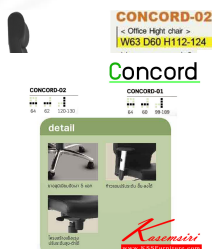

CONCORD-02 66 x 64 x 122-132