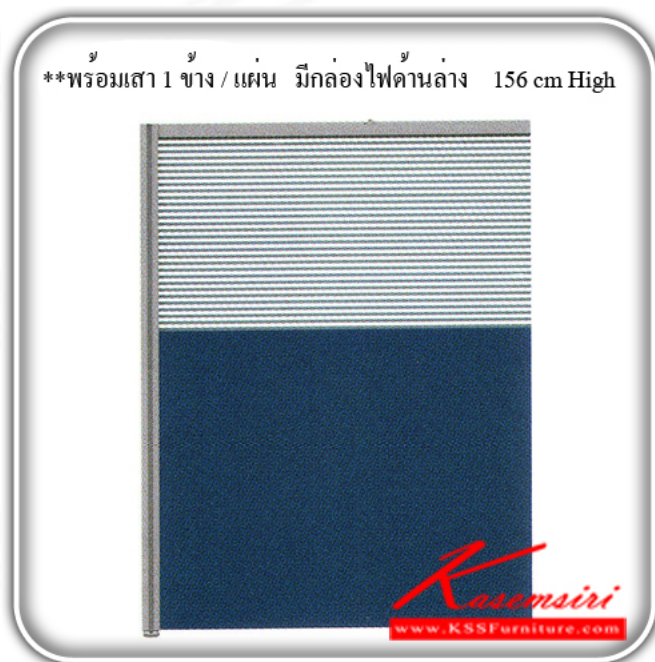

156 cm High.

เบรกริ่ง
ครึ่งวงปวงราย

PLF 1560 B	60 x 5.5 x 156
PLF 1575 B	75 x 5.5 x 156
PLF 1580 B	80 x 5.5 x 156
PLF 1590 B	90 x 5.5 x 156
PLF 1510 B	100 x 5.5 x 156
PLF 1512 B	120 x 5.5 x 156

Kssmairi
www.KSSFurniture.com

ชื่อสินค้า : PLF-156-B

หมวดหมู่สินค้า : พาร์ติชั่น

แบรนด์สินค้า : ITOKI

รายละเอียด : พาร์ติชั่น แบบครึ่งทึบครึ่งกระจกพันทราย มีกล่องไฟด้านล่าง พร้อมเสา 1 ข้าง ประกอบด้วย PLF-560-B/PLF-1575-B/PLF-1580-B/PLF-1590-B/PLF-1510-B/PLF-1512-B ของตกต่าง ITOKI